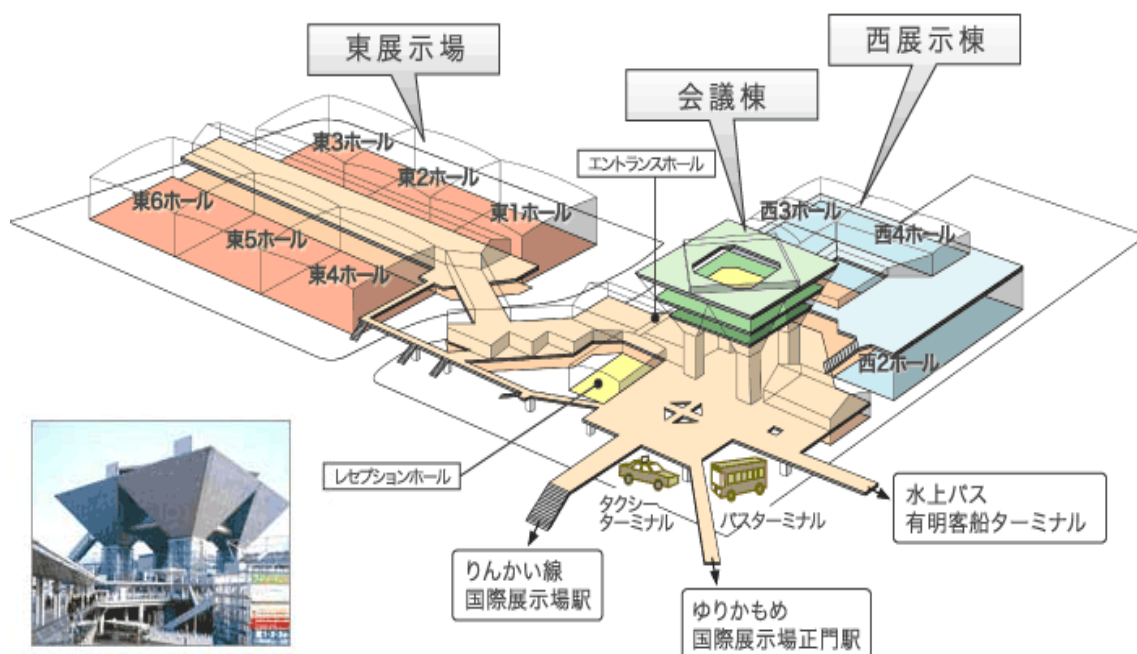

＜感染制御専門薬剤師講習会（東京会場2回目）地図＞

東京ビッグサイト会議棟 7階 国際会議場
 （東京都江東区有明 3-11-1）

【最寄駅までのアクセス】

りんかい線 「国際展示場」 駅下車 徒歩約7分

ゆりかもめ「東京ビッグサイト」駅下車 徒歩約3分

エントランスを歩いて左手に、会議棟6階への直通エスカレーターがございますのでご利用いただき、6階で7階行きのエスカレーターまたはエレベーターにお乗り換えください。