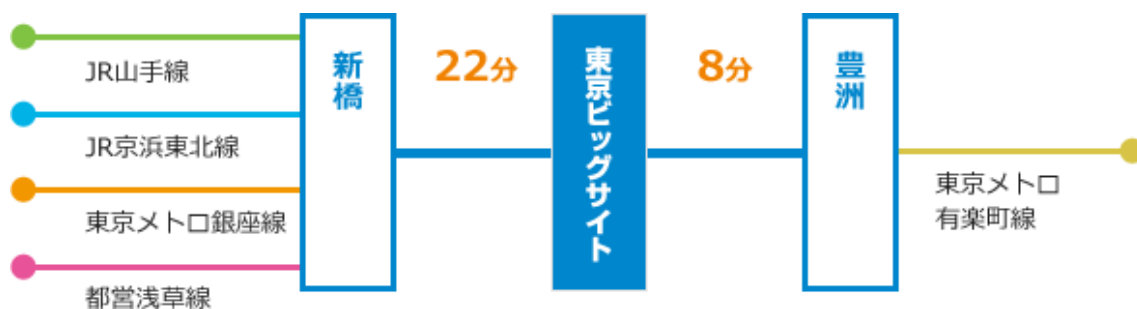

＜感染制御専門薬剤師講習会（東京会場2回目）地図＞

東京ビッグサイト会議棟 7階 国際会議場
 （東京都江東区有明 3-11-1）

【最寄駅までのアクセス】

りんかい線 「国際展示場」 駅下車 徒歩約7分

ゆりかもめ「東京ビッグサイト」駅下車 徒歩約3分

エントランスを歩いて左手に、会議棟6階への直通エスカレーターがございますのでご利用いただき、6階で7階行きのエスカレーターまたはエレベーターにお乗り換えください。