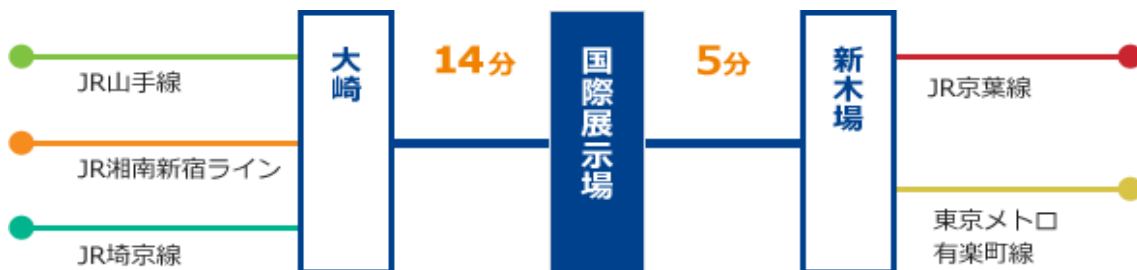

＜感染制御専門薬剤師講習会（東京会場2回目）地図＞

東京ビッグサイト会議棟 7階 国際会議場
 （東京都江東区有明 3-11-1）

【最寄駅までのアクセス】

りんかい線 「国際展示場」 駅下車 徒歩約7分

ゆりかもめ「東京ビッグサイト」駅下車 徒歩約3分

エントランスを歩いて左手に、会議棟6階への直通エスカレーターがございますのでご利用いただき、6階で7階行きのエスカレーターまたはエレベーターにお乗り換えください。