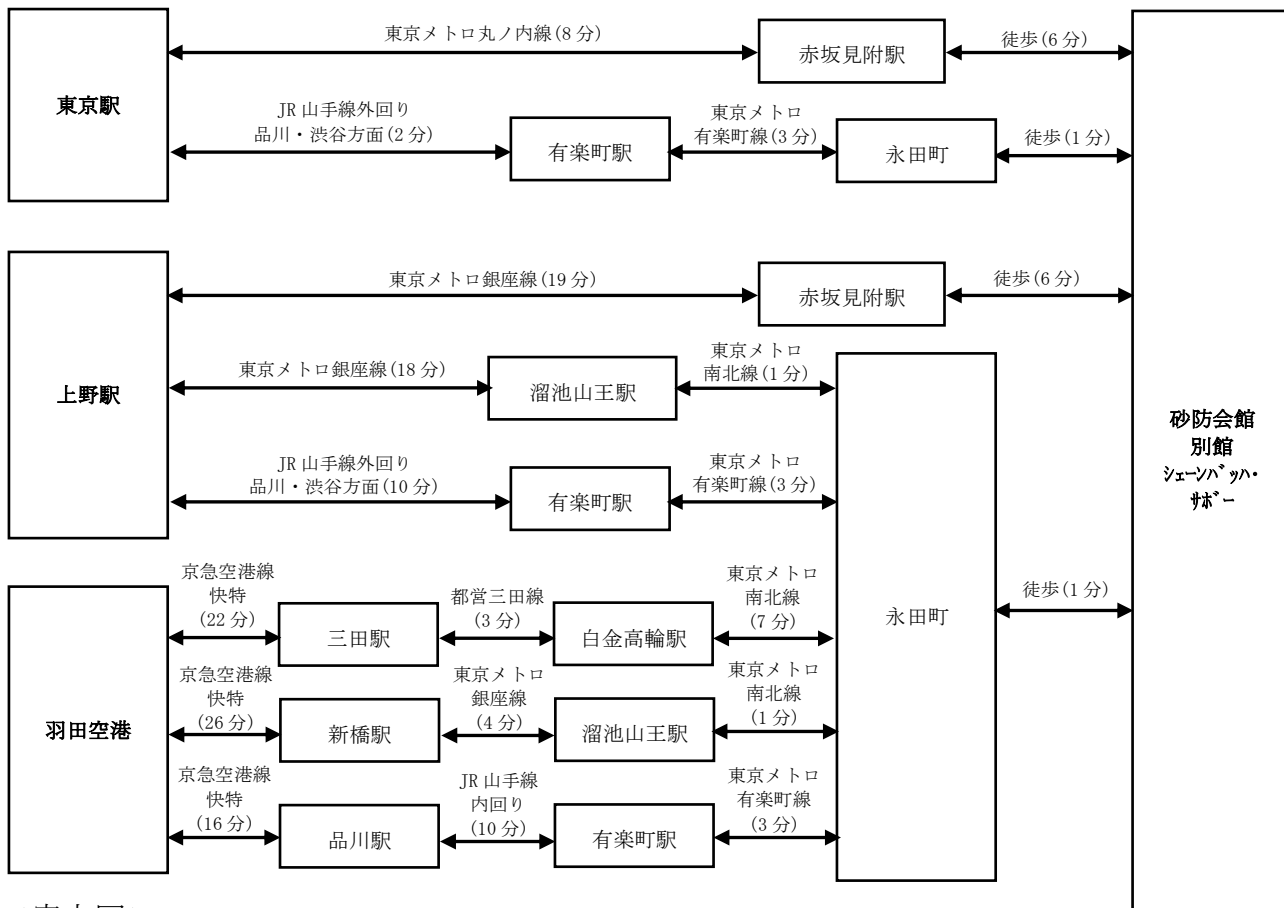

会場アクセス

砂防会館別館 シェーンバッハ・サボー

住所：東京都千代田区平河町 2-7-4

TEL:03-3261-8386

<案内図>