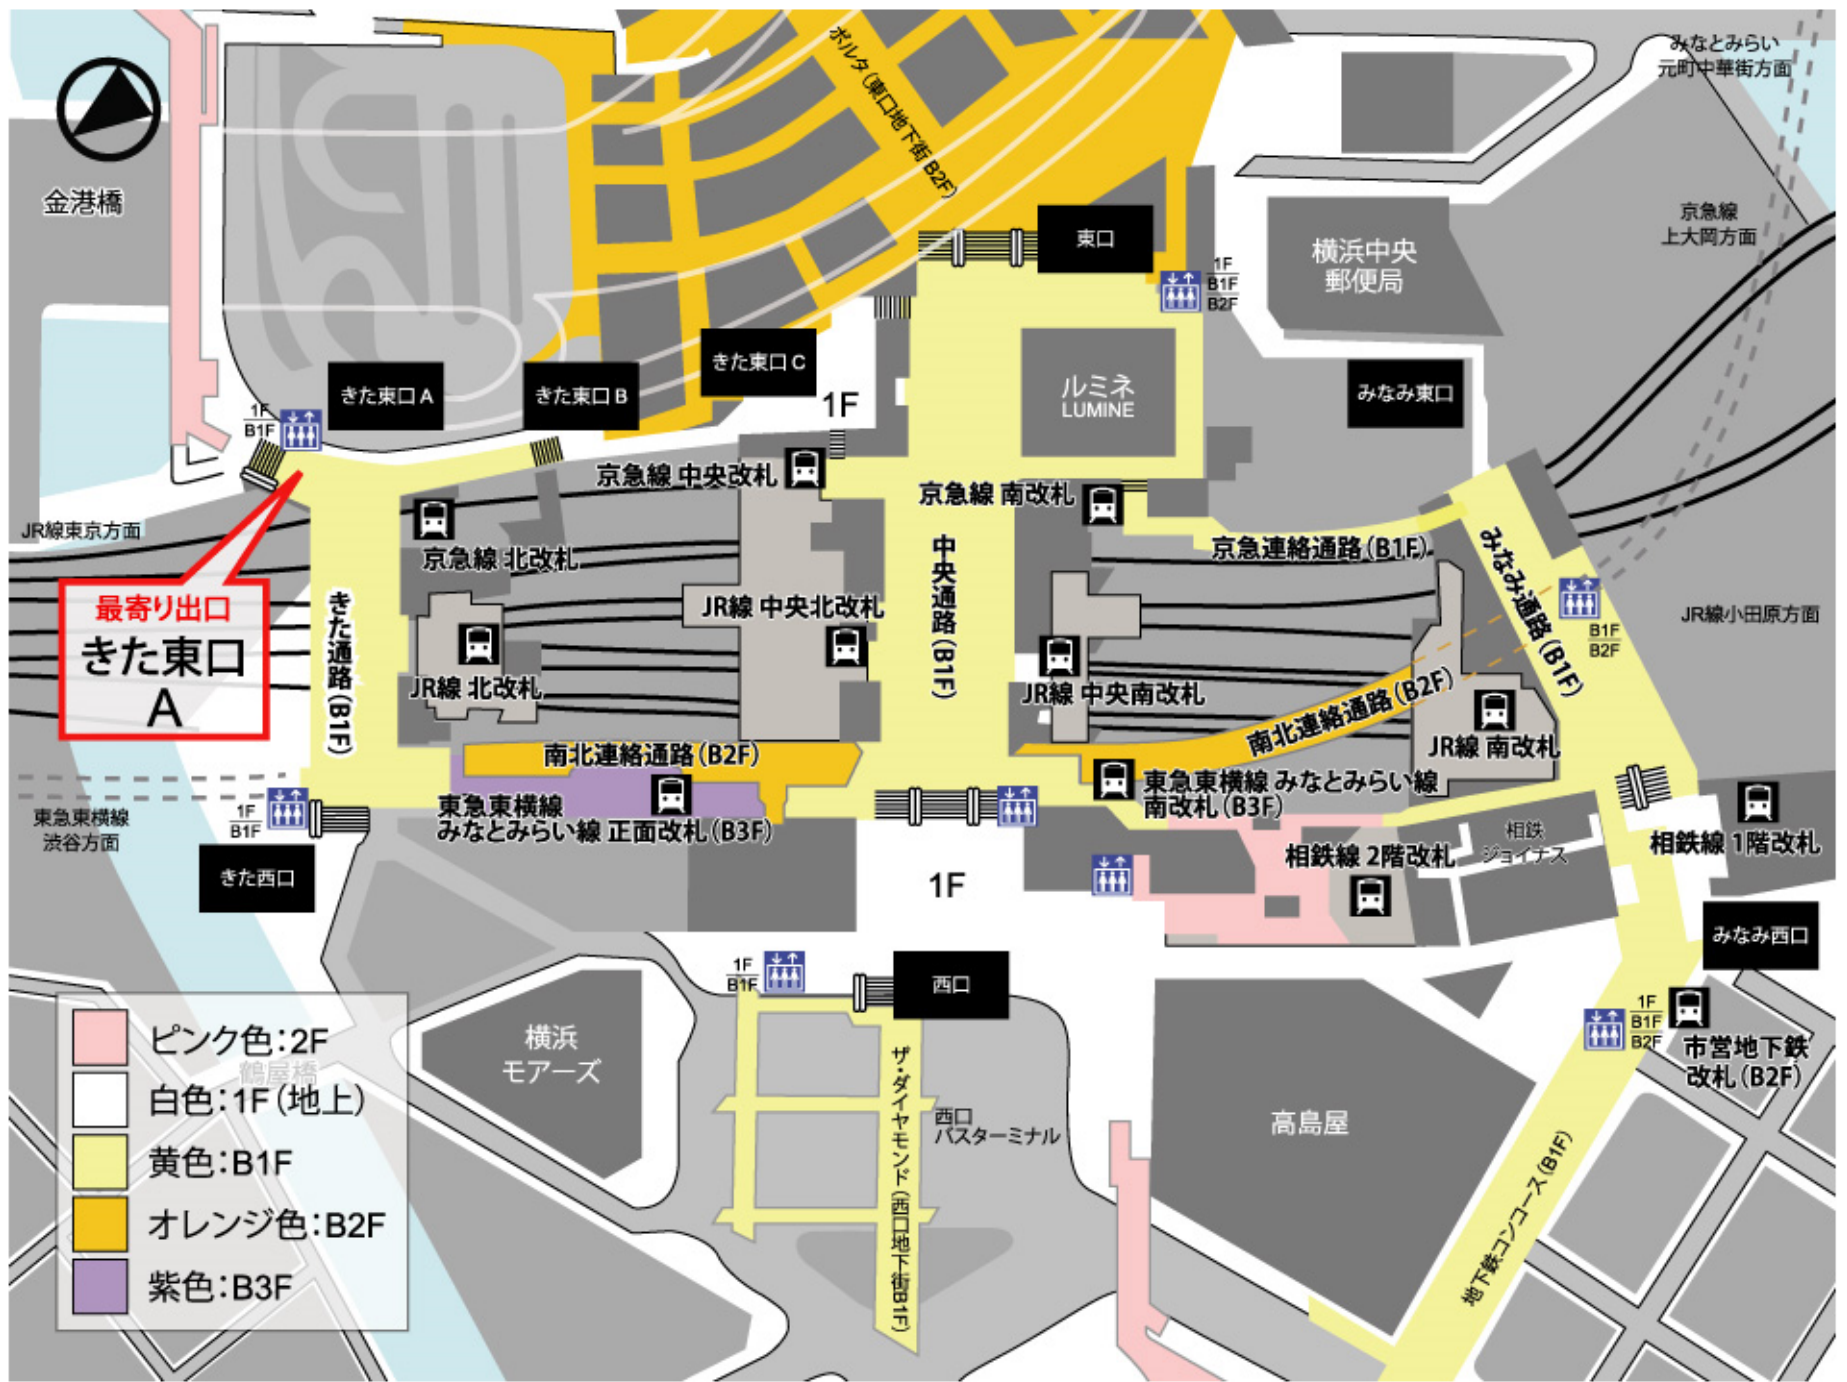

TKPガーデンシティ 横浜

神奈川県横浜市神奈川区
金港町3-1

コンカード横浜(事務所:2F)

住所

〒221-0056
神奈川県横浜市神奈川区金港町3-1
コンカード横浜 2F/6F (事務所: 2F)
TEL: 045-450-6317 (事務所直通)

アクセス

- 京急本線 横浜駅 きた東口A 徒歩5分
- みなとみらい線 横浜駅 きた東口A 徒歩5分
- 東急東横線 横浜駅 きた東口A 徒歩5分
- JR東海道本線 横浜駅 きた東口A 徒歩5分
- JR横須賀線 横浜駅 きた東口A 徒歩5分
- JR京浜東北線 横浜駅 きた東口A 徒歩5分
- 横浜市営地下鉄ブルーライン 横浜駅 徒歩15分
- 相鉄本線 横浜駅 徒歩15分

電話

045-900-2526

お願い

催事へのご出席者様へ
催事内容及び催事へのご出欠席に関するお問合せは、主催者様に直接
ご連絡くださいますようお願い申し上げます。

● 横浜駅きた東口Aからのご案内

①「きた東口A」を出て地上に上がってください。

②ペイクォーターへ続く階段は上らずに、右手側の駐輪場まで進みます。

③駐輪場の角を左に曲がってそのまま橋を渡ります。

④金港町交差点を直進して横断歩道を渡ってから右に曲がり東海道を横切ります。

⑤東海道を横切った先のガラス張りのレストランがあるビルがコンカード横浜です。

⑥エスカレーターを上ってつきあたりが、TKPガーデンシティ横浜です。