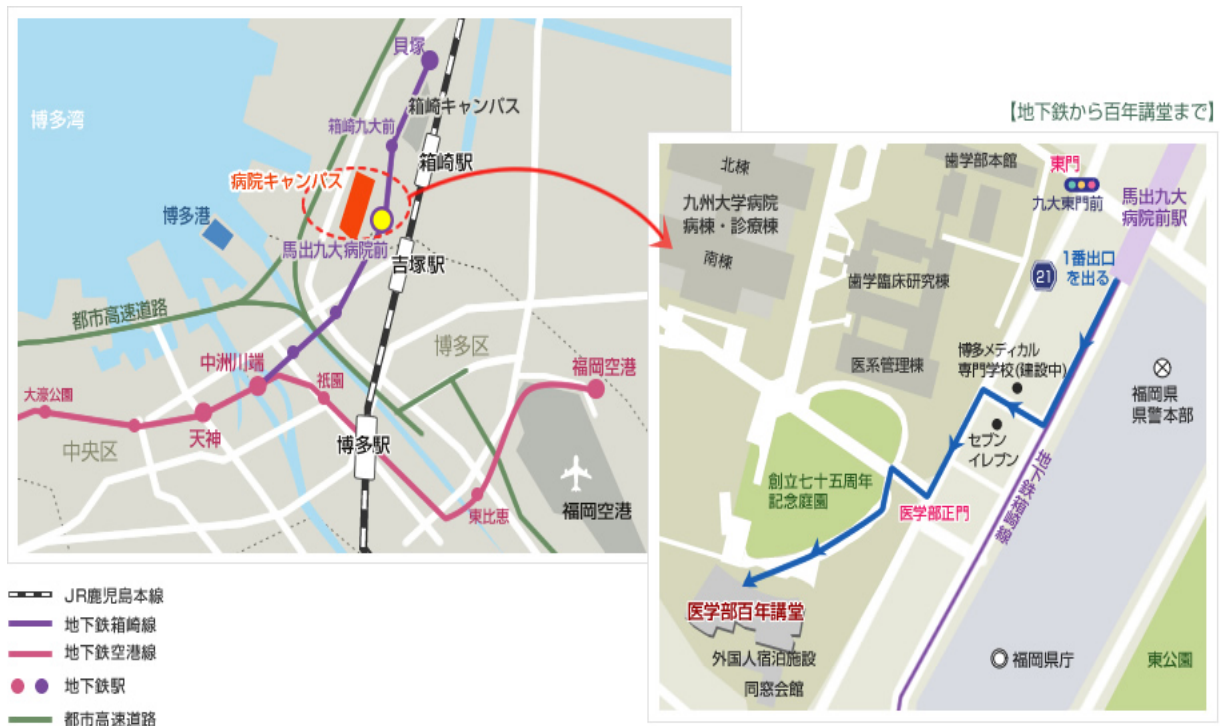

交通案内 - アクセスマップ

交通アクセス

九州大学医学部 百年講堂 〒812-8582 福岡市東区馬出3丁目1番1号

【福岡空港からお越しの場合】 地下鉄箱崎線「馬出九大病院前」下車 徒歩8分

【天神からお越しの場合】 地下鉄箱崎線「馬出九大病院前」下車 徒歩8分

【JR博多からお越しの場合】 地下鉄箱崎線「馬出九大病院前」下車 徒歩8分

【博多港からお越しの場合】 タクシーにて20分