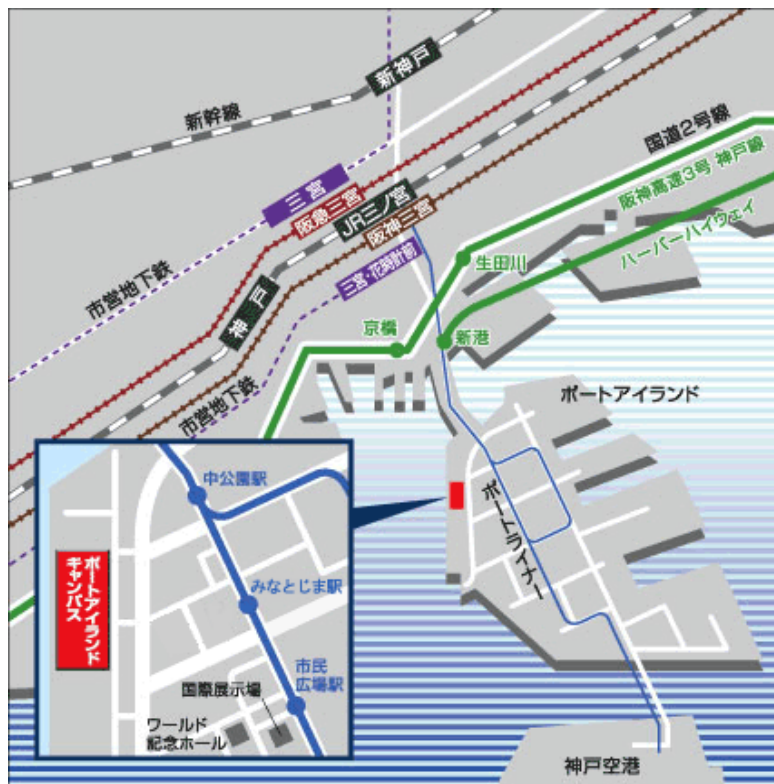

神戸学院大学 ポートアイランドキャンパス

■JR神戸線「三ノ宮駅」、阪急・阪神・神戸市営地下鉄「三宮駅」

神戸新交通ポートライナー「みなとじま」駅下車、西へ徒歩約6分。

ポートアイランドキャンパス：〒650-8586 神戸市中央区港島1-1-3

Tel. 078(974)1551(代)