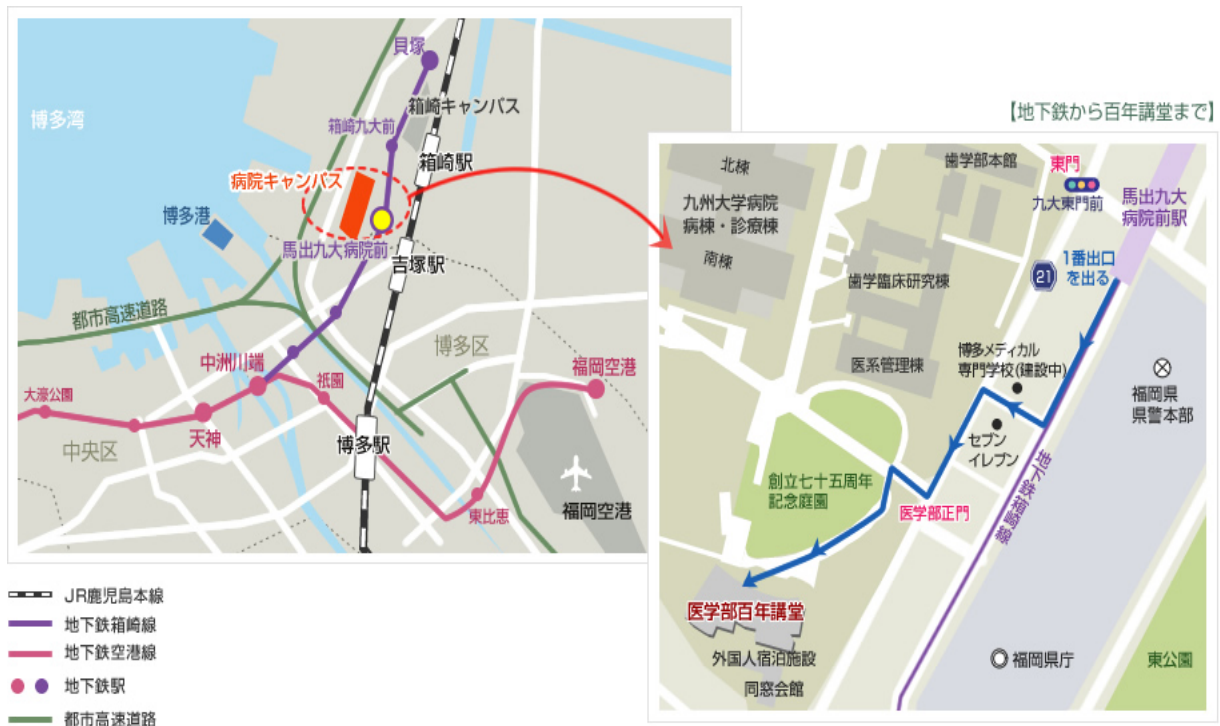

# 交通案内 - アクセスマップ

## 交通アクセス

九州大学医学部 百年講堂 〒812-8582 福岡市東区馬出3丁目1番1号

【福岡空港からお越しの場合】 地下鉄箱崎線「馬出九大病院前」下車 徒歩8分

【天神からお越しの場合】 地下鉄箱崎線「馬出九大病院前」下車 徒歩8分

【JR博多からお越しの場合】 地下鉄箱崎線「馬出九大病院前」下車 徒歩8分

【博多港からお越しの場合】 タクシーにて20分