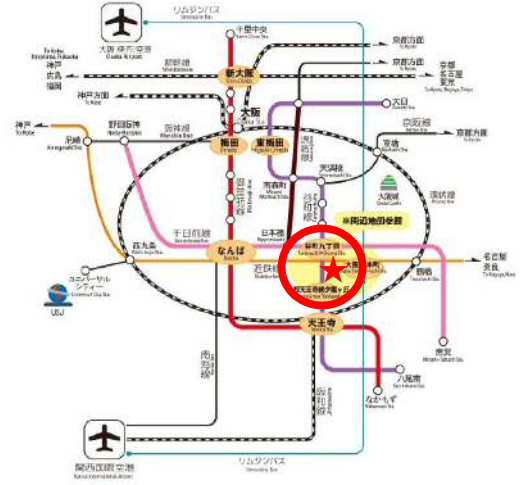

大阪国際交流センター

大会議室さくら（2階）

〒543-0001 大阪市天王寺区上本町8-2-6
 代表 Tel: 06-6773-8182
 インフォメーションセンター(受付: 9:00 ~ 21:00)
 Tel: 06-6773-8989 Fax: 06-6773-8421

<http://www.ih-osaka.or.jp/access/>を改変

広域地図

■会場へのアクセス

新大阪から約40分

大阪(うめつ)から約30分

天王寺から約15分

大阪市バスもとても便利です

大阪空港(伊丹空港)から約40分

講演会・学会・研修会・試験・展示会・企業説明会