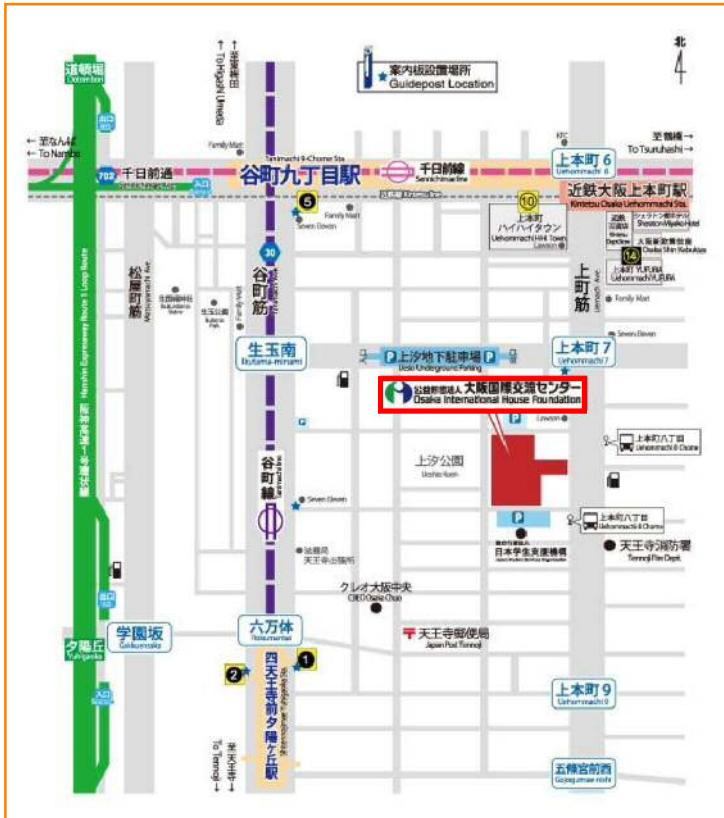

大阪国際交流センター

大会議室さくら（2階）

〒543-0001 大阪市天王寺区上本町8-2-6
 代表 Tel: 06-6773-8182
 インフォメーションセンター(受付: 9:00 ~ 21:00)
 Tel: 06-6773-8989 Fax: 06-6773-8421

<http://www.ih-osaka.or.jp/access/>を改変

広域地図

■会場へのアクセス

新大阪から約40分

大阪(うめつ)から約30分

天王寺から約15分

大阪市バスもとても便利です

大阪空港(伊丹空港)から約40分

講演会・学会・研修会・試験・展示会・企業説明会