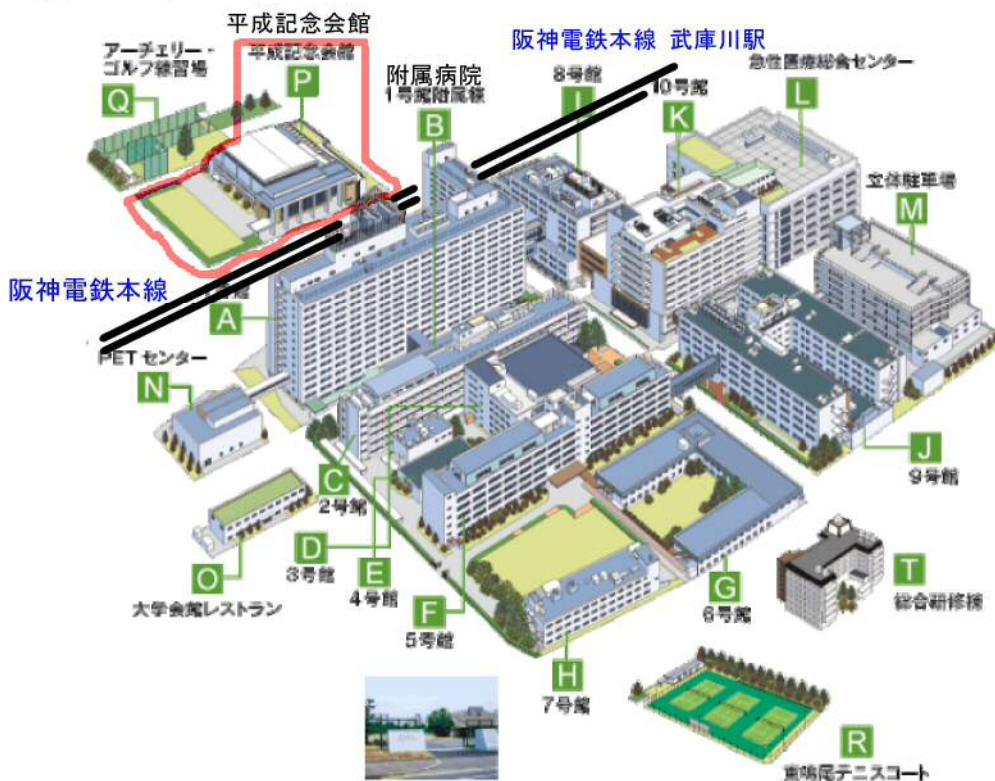

兵庫医科大学平成記念会館（西宮キャンパス）

西宮キャンパス http://www.hyo-med.ac.jp/guide/access/access_guide/access_guide_nishinomiya.html を変更

兵庫医科大学、兵庫医科大学病院

緑豊かな文化都市西宮に位置する西宮キャンパスは武庫川河畔に隣接し、六甲の山並みを背景に、先端の情報や文化にあふれた街大阪、そして異国情緒漂う街神戸を結ぶちょうど中間、アクセスにも恵まれた環境のなかにあります。

所在地	〒663-8501 兵庫県西宮市武庫川町1番1号
TEL.	0798-45-6111(代)

アクセス

- 阪神電鉄・武庫川駅下車、西出口より徒歩5分
- 阪神電鉄・甲子園駅下車、タクシーで約5分
- JR甲子園口駅下車、タクシーで約10分

主要交通機関からのアクセス

電車・新幹線をご利用の場合

● JR 新大阪から 約30分

● JR 新神戸から 約35分

● 近鉄奈良駅から 約60分

武庫川駅西口出口を出たすぐ右手に線路の北側に出る通用口（トンネル）があります。

武庫川駅の構内図 (<http://rail.hanshin.co.jp/uploads/guidemap/mukogawa.pdf>)

平成記念会館は阪神電鉄本線の北側です（附属病院は南側です）

キャンパスマップ

平成記念会館

http://www.hyo-med.ac.jp/guide/access/campus_map.html より変更