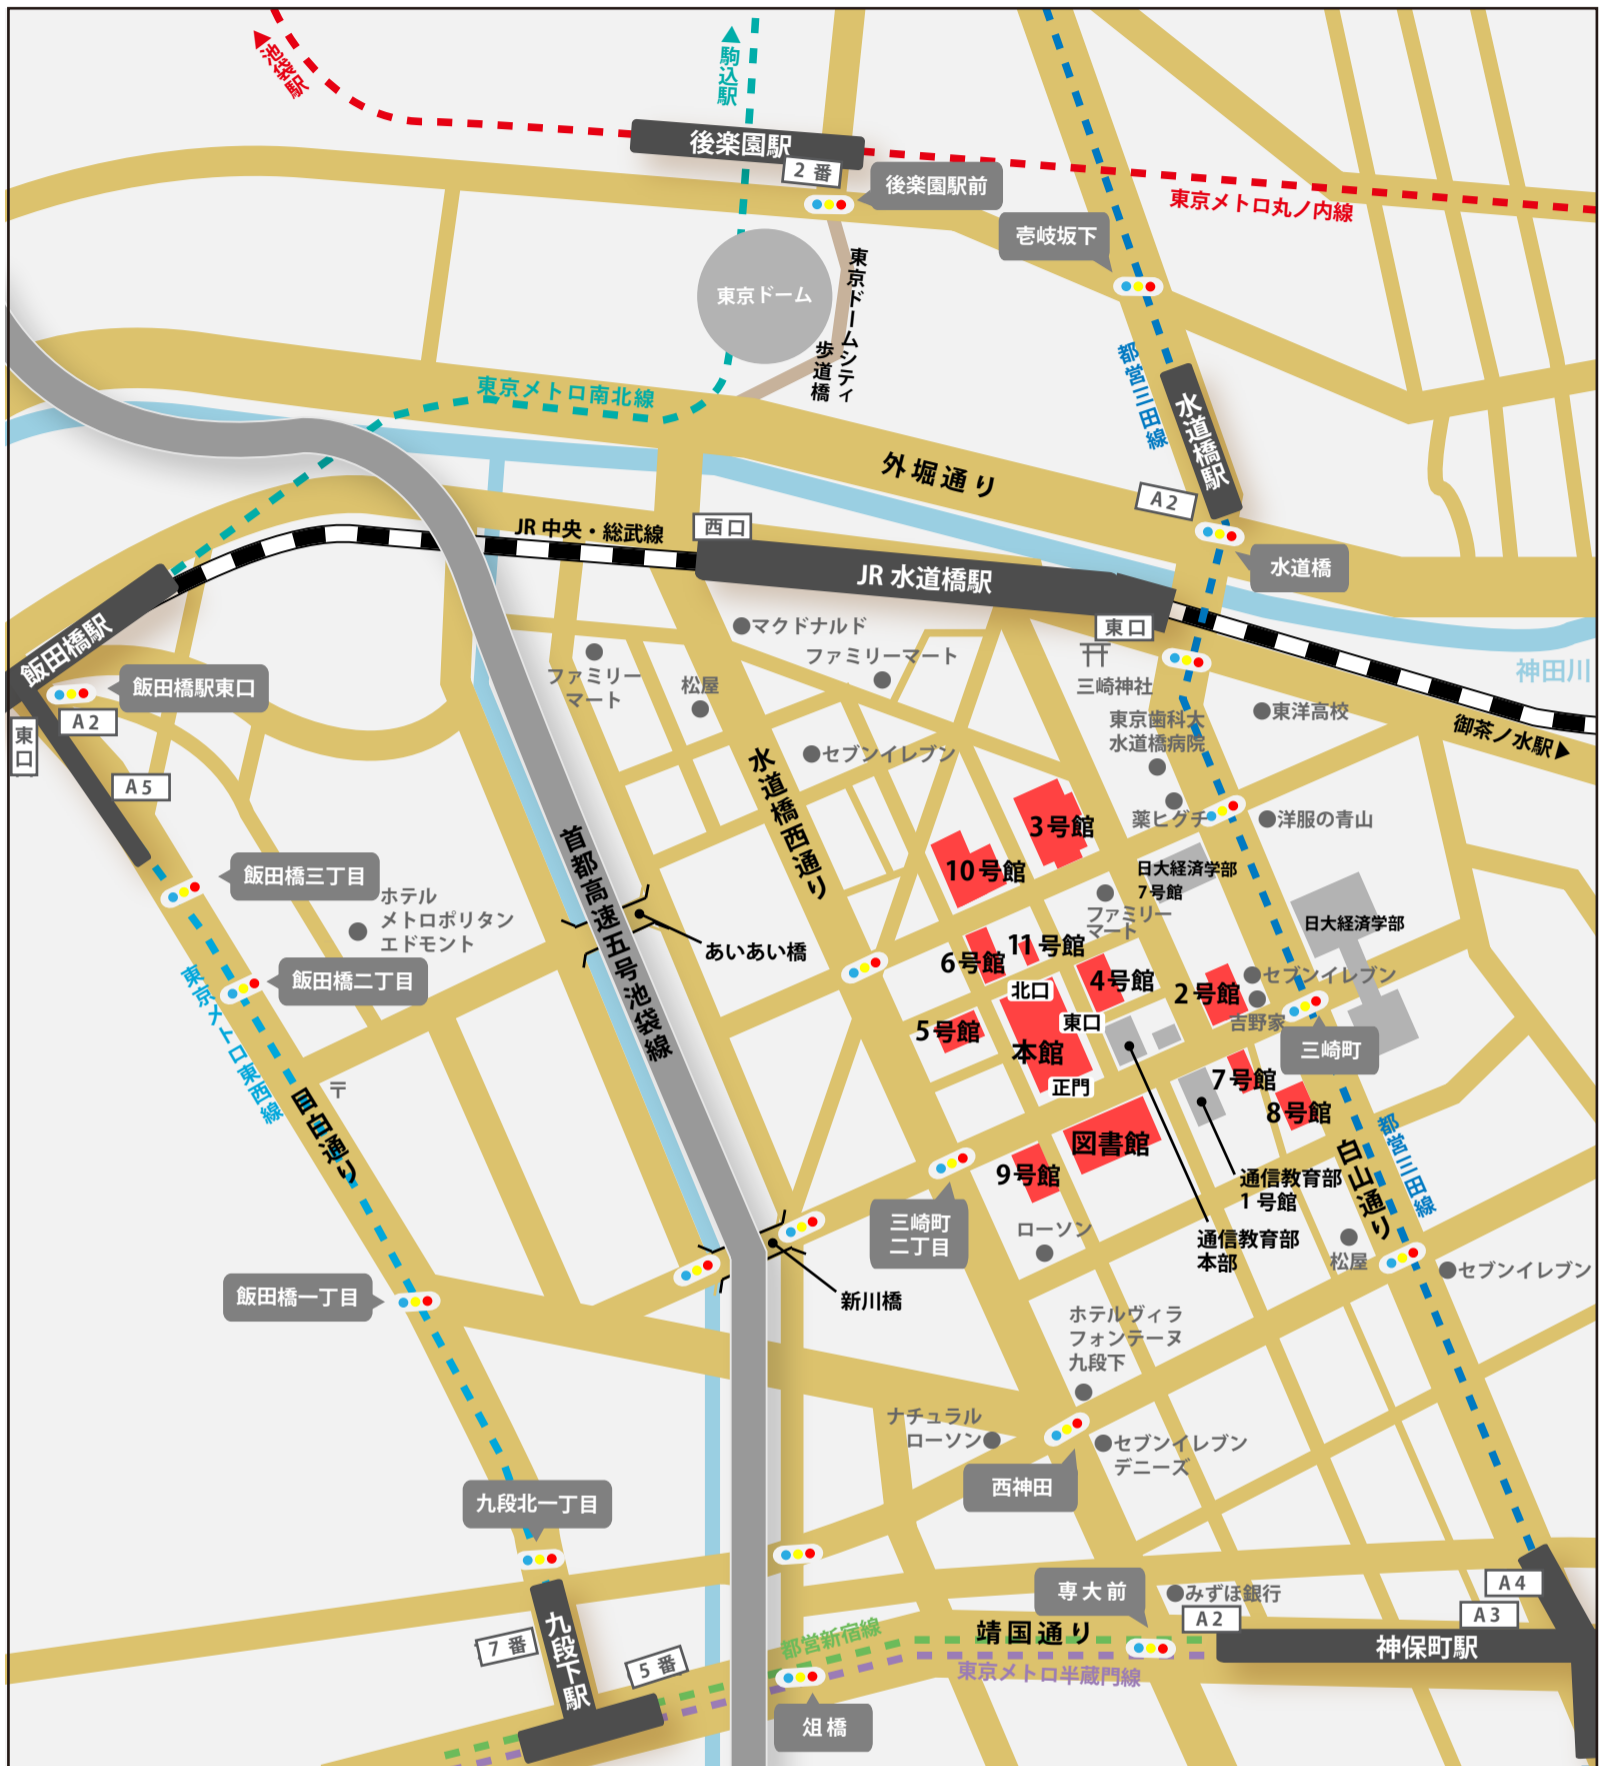

# 日本大学法学部案内図

〒101-8375 東京都千代田区三崎町2丁目3番1号

- 水道橋駅 JR 総武・中央線 東口 徒歩 5分  
都営三田線 A2 出口 徒歩 6分
- 神保町駅 東京メトロ半蔵門線、都営三田線・新宿線 A4 出口 徒歩 8分  
東京メトロ半蔵門線、都営三田線・新宿線 A2 出口 徒歩 6分
- 飯田橋駅 JR 総武線 東口 徒歩 12分  
東京メトロ有楽町線・南北線、都営大江戸線 A2 出口 徒歩 12分  
東京メトロ東西線 (中野方面行き) A2 出口 徒歩 12分  
東京メトロ東西線 (西船橋方面行き) A5 出口 徒歩 10分
- 九段下駅 東京メトロ東西線 (中野方面行き) A5 出口 徒歩 7分  
東京メトロ半蔵門線・東西線 (西船橋方面行き)、都営新宿線 5 出口 徒歩 8分
- 後樂園駅 東京メトロ丸ノ内線・南北線 2 出口 徒歩 13分