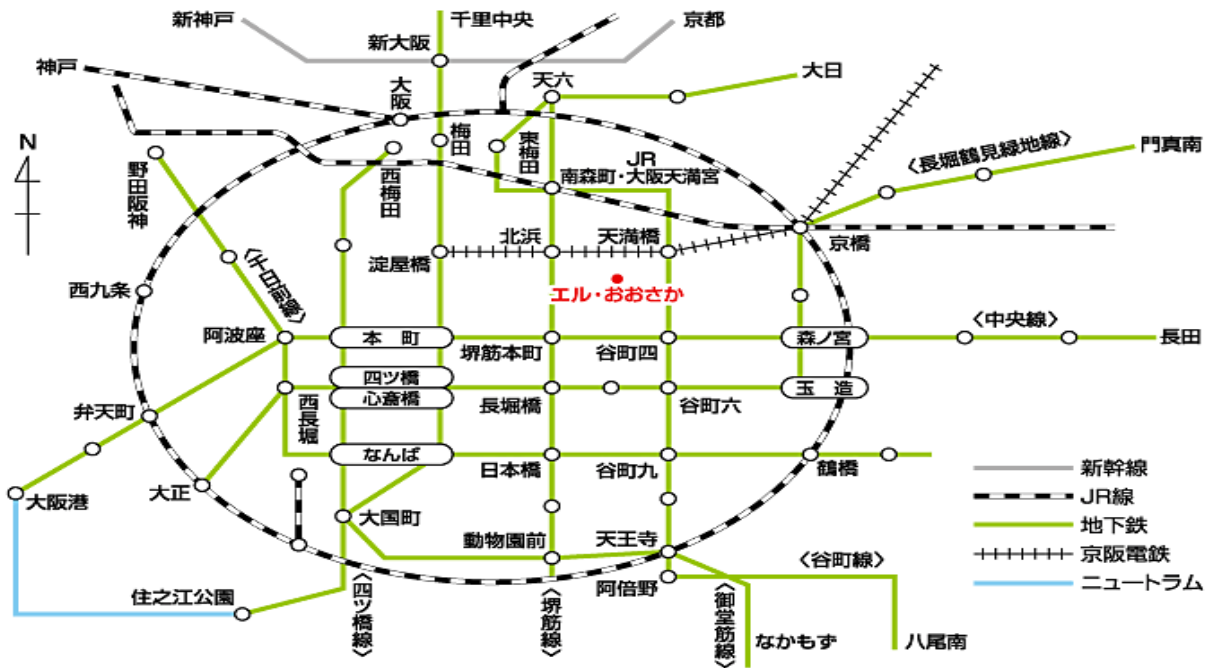

エル・おおさか アクセス

周辺案内図

■所在地

〒540-0031

大阪府大阪市中央区北浜東 3-14

■交通アクセス

《新大阪駅より》

- 地下鉄御堂筋線(新大阪～淀屋橋)
→京阪電鉄(淀屋橋～天満橋)

《大阪駅より》

- 地下鉄谷町線(東梅田～天満橋)

《難波駅より》

- 地下鉄千日前線(難波～谷町9丁目)
→地下鉄谷町線(谷町9丁目～天満橋)
→京阪電鉄(淀屋橋～天満橋)

(最寄駅からの距離)

- 京阪・地下鉄谷町線「天満橋駅」より西へ 300m
- 京阪・地下鉄堺筋線「北浜駅」より東へ 500m
- 地下鉄御堂筋線「淀屋橋駅」より東へ 1,200m
- JR 東西線「大阪天満宮駅」より南へ 850m