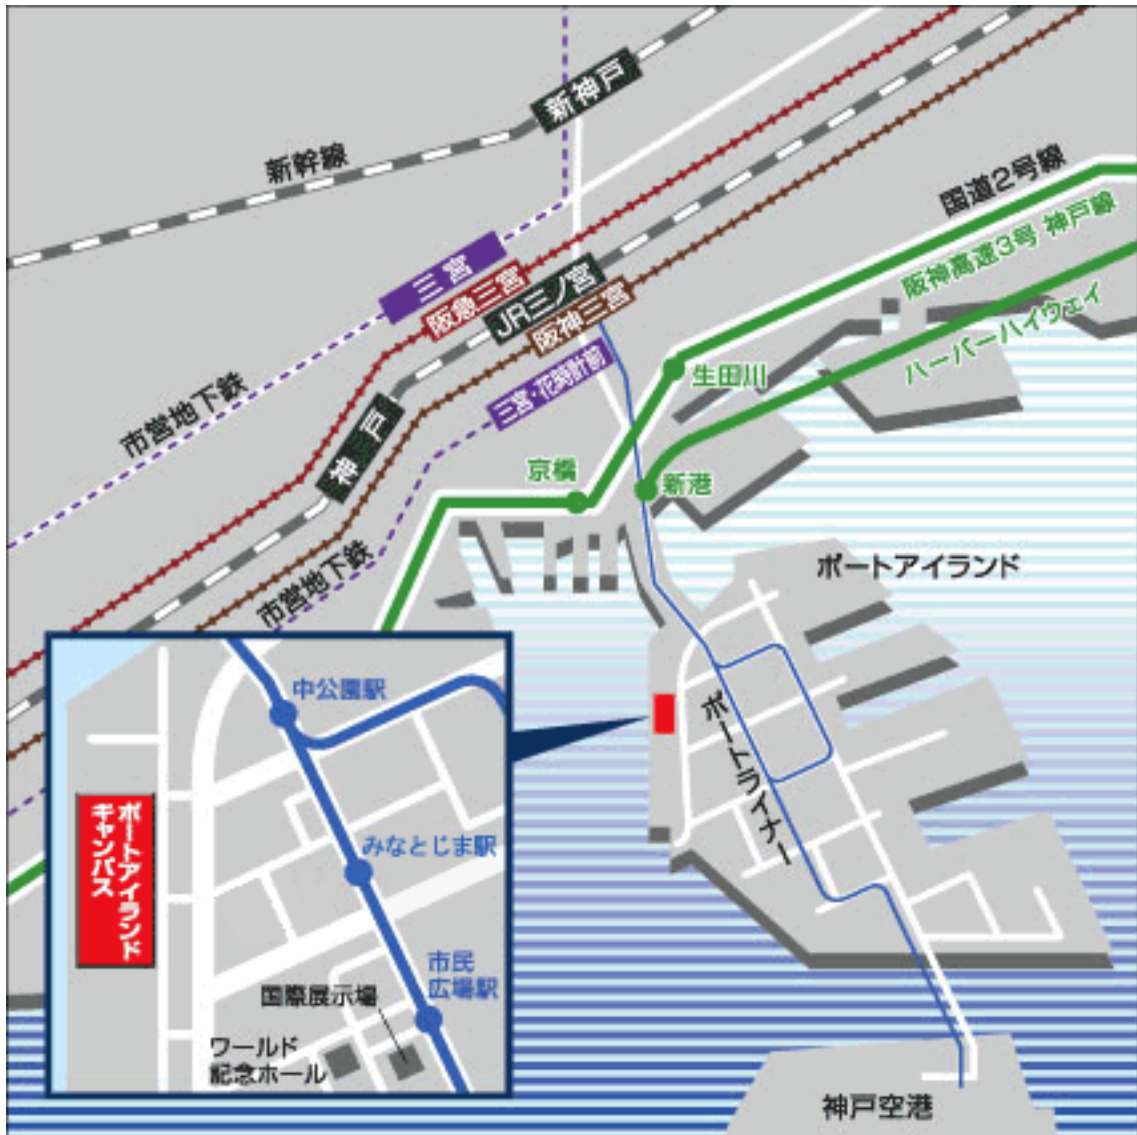

神戸学院大学 ポートアイランドキャンパス

■JR神戸線「三ノ宮駅」、阪急・阪神・神戸市営地下鉄「三宮駅」

神戸新交通ポートライナー「みなとじま」駅下車、西へ徒歩約6分。

ポートアイランドキャンパス：〒650-8586 神戸市中央区港島1-1-3

Tel.078(974)1551(代)