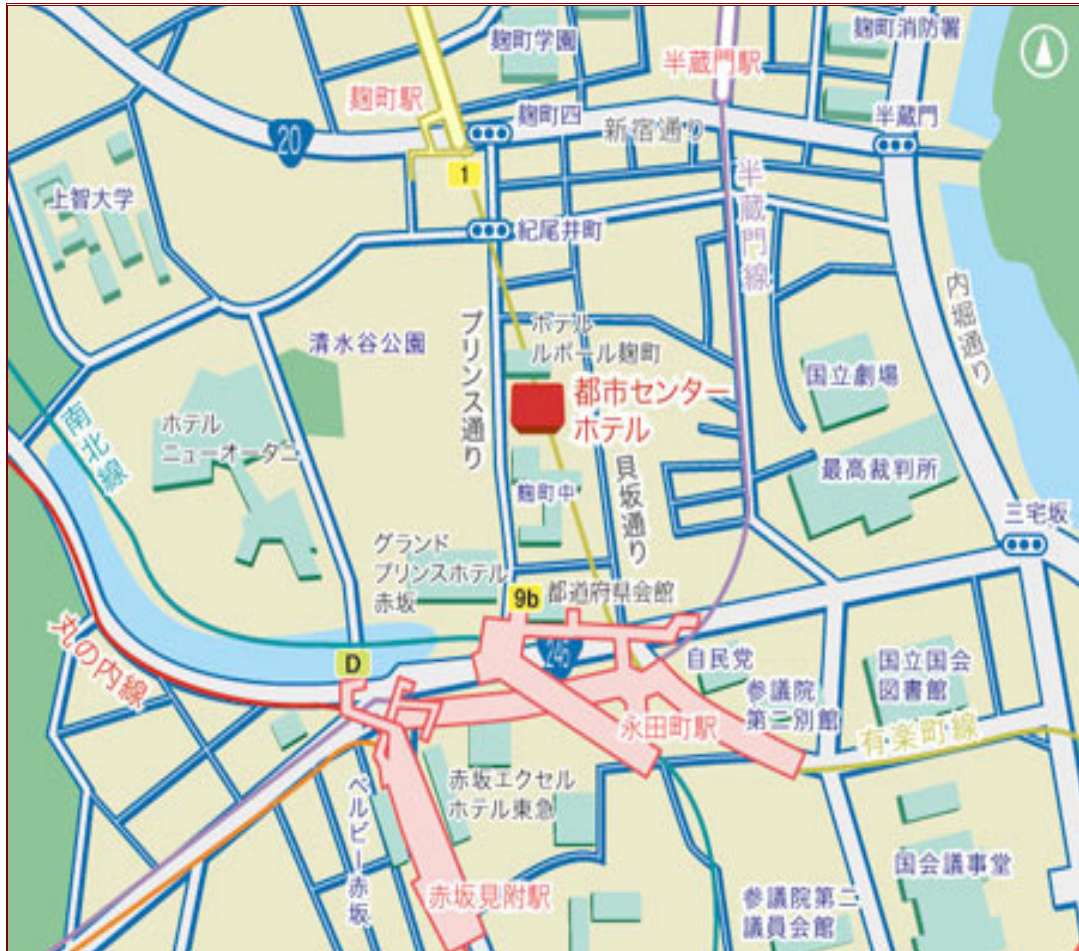

# 都市センターホテル

〒102-0093 東京都千代田区平河町2-4-1

## 《アクセス》

### ■電車でお越しの場合

- ・東京メトロ 有楽町線、「麴町駅」半蔵門方面1番出口より徒歩4分
- ・東京メトロ 有楽町線・半蔵門線、「永田町駅」9b番出口より徒歩3分

※「永田町駅」からのアクセスは、5番出口方面の先にある9b出口が便利です。  
ホテル前のプリンス通りに出られます。

- ・東京メトロ 南北線、「永田町駅」9b番出口より徒歩3分
- ・東京メトロ 丸の内線・銀座線、「赤坂見附駅」D出口より徒歩8分
- ・JR中央線、「四谷駅」麴町出口より徒歩14分

### ■都バスでお越しの場合

平河町2丁目「都市センター前」下車(新橋駅～市ヶ谷駅～小滝橋車庫前)