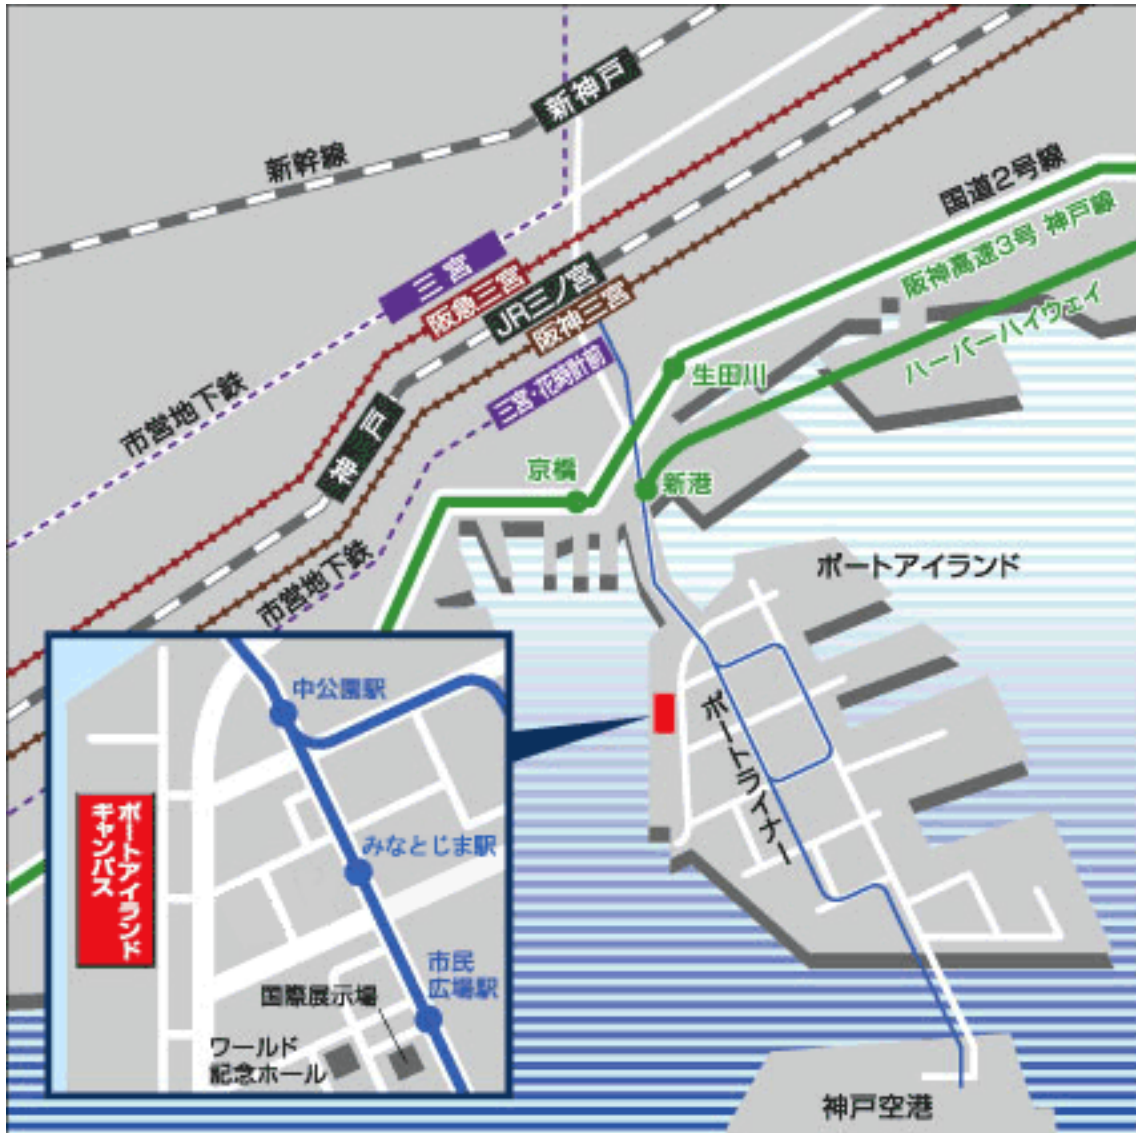

# 神戸学院大学 ポートアイランドキャンパス

■JR神戸線「三ノ宮駅」、阪急・阪神・神戸市営地下鉄「三宮駅」

神戸新交通ポートライナー「みなとじま」駅下車、西へ徒歩約6分。

ポートアイランドキャンパス：〒650-8586 神戸市中央区港島1-1-3

Tel.078(974)1551(代)