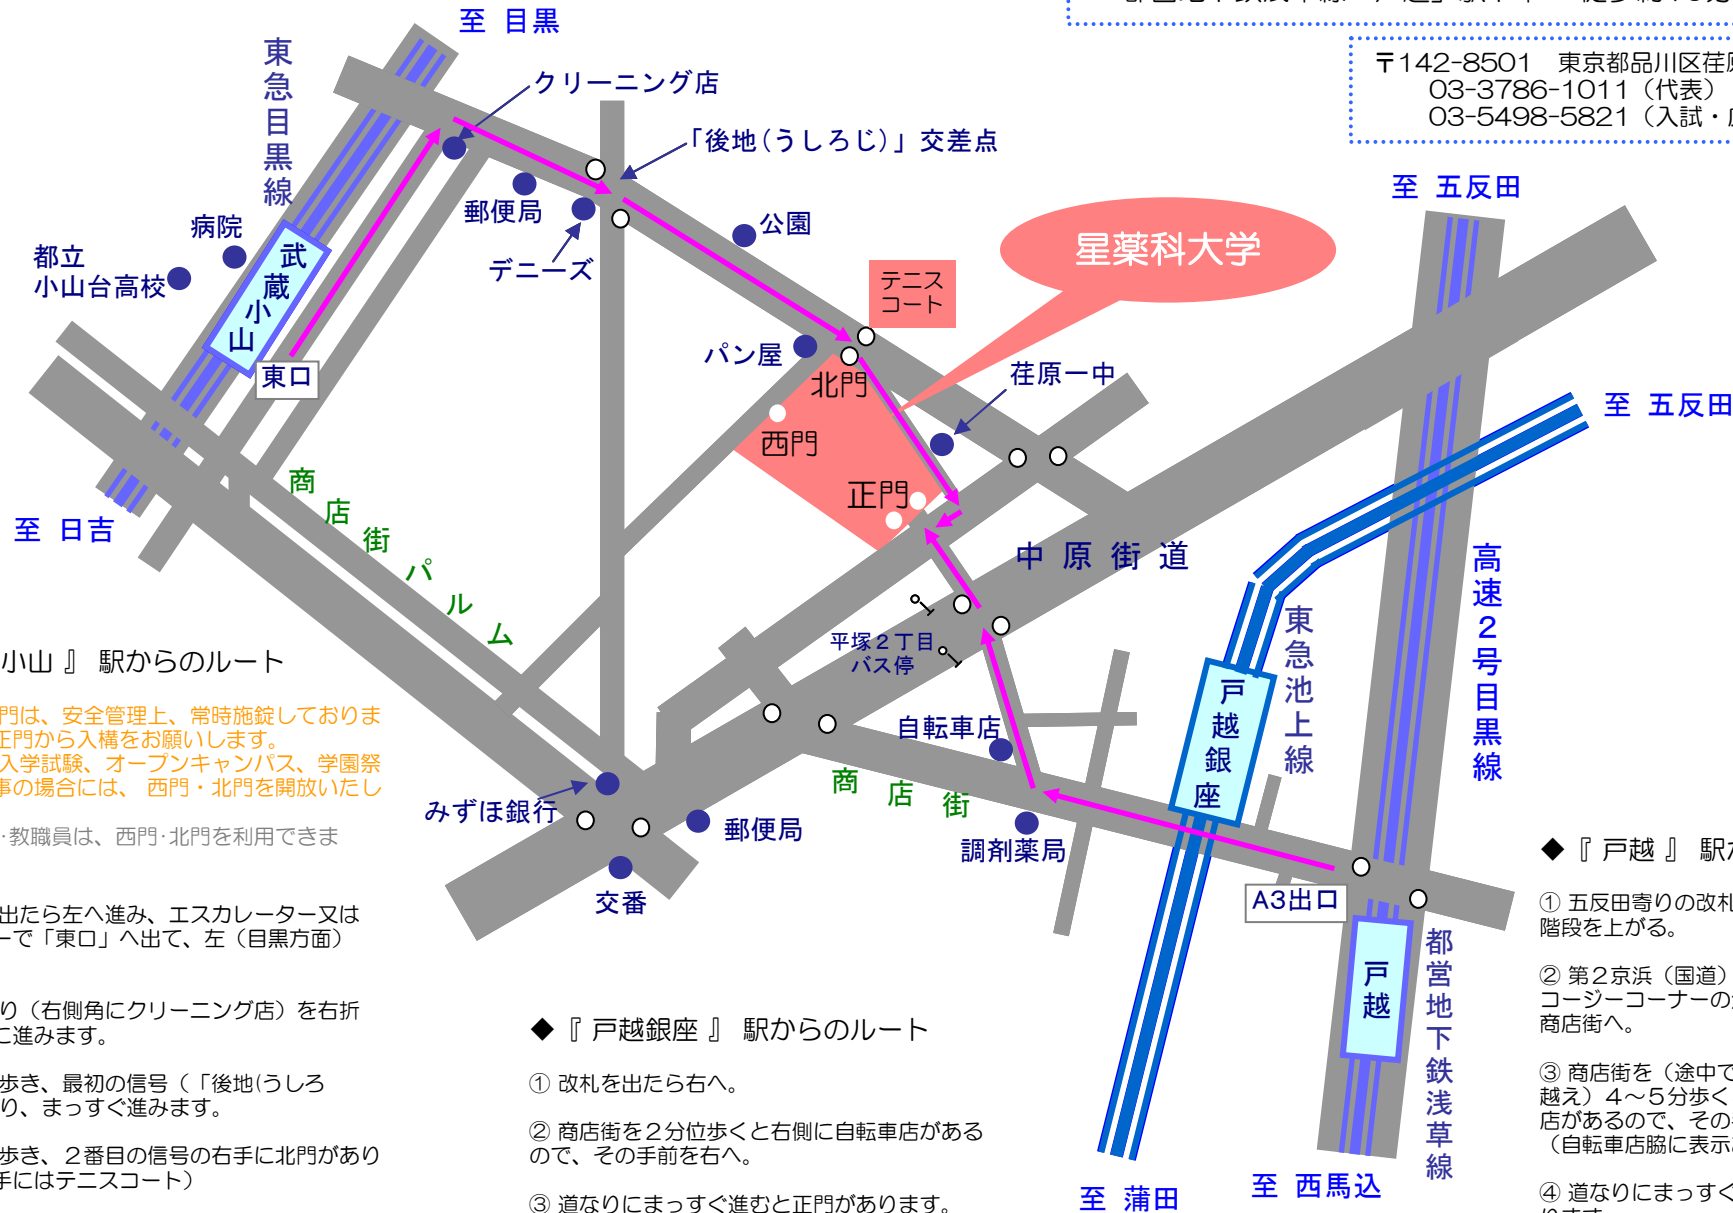

星薬科大学 ACCESS MAP

- 東急池上線「戸越銀座」駅下車 徒歩約 8分
- 東急目黒線「武蔵小山」駅下車 徒歩約12分(北門まで)
徒歩約15分(正門まで)
- 都営地下鉄浅草線「戸越」駅下車 徒歩約10分

〒142-8501 東京都品川区荏原2-4-41
03-3786-1011 (代表)
03-5498-5821 (入試・広報係直通)

◆『武蔵小山』駅からのルート

★ 西門・北門は、安全管理上、常時施錠しておりますので、正門から入構をお願いします。

ただし、入学試験、オープンキャンパス、学園祭等、全学行事の場合には、西門・北門を開放いたします。

(※ 在学生・教職員は、西門・北門を利用できます。)

① 改札口を出たら左へ進み、エスカレーター又はエレベーターで「東口」へ出て、左(目黒方面)へ。

② 突き当たり(右側角にクリーニング店)を右折し、道なりに進みます。

③ 4~5分歩き、最初の信号(「後地(うしろじ)」)を渡り、まっすぐ進みます。

④ 4~5分歩き、2番目の信号の右手に北門があります。(左手にはテニスコート)

⑤ 正門(中原街道側)へは、北門横から斜めに入る細い路地から回ってください。

◆『戸越銀座』駅からのルート

① 改札を出たら右へ。

② 商店街を2分位歩くと右側に自転車店があるので、その手前を右へ。

③ 道なりにまっすぐ進むと正門があります。

◆『戸越』駅からのルート

① 五反田寄りの改札を出て左へ進み階段を上がる。

② 第2京浜(国道)に出るので、コージーコーナーの角から戸越銀座商店街へ。

③ 商店街を(途中で池上線の踏切を越え)4~5分歩くと右側に自転車店があるので、その手前を右へ。(自転車店脇に表示あり)

④ 道なりにまっすぐ進むと正門があります。