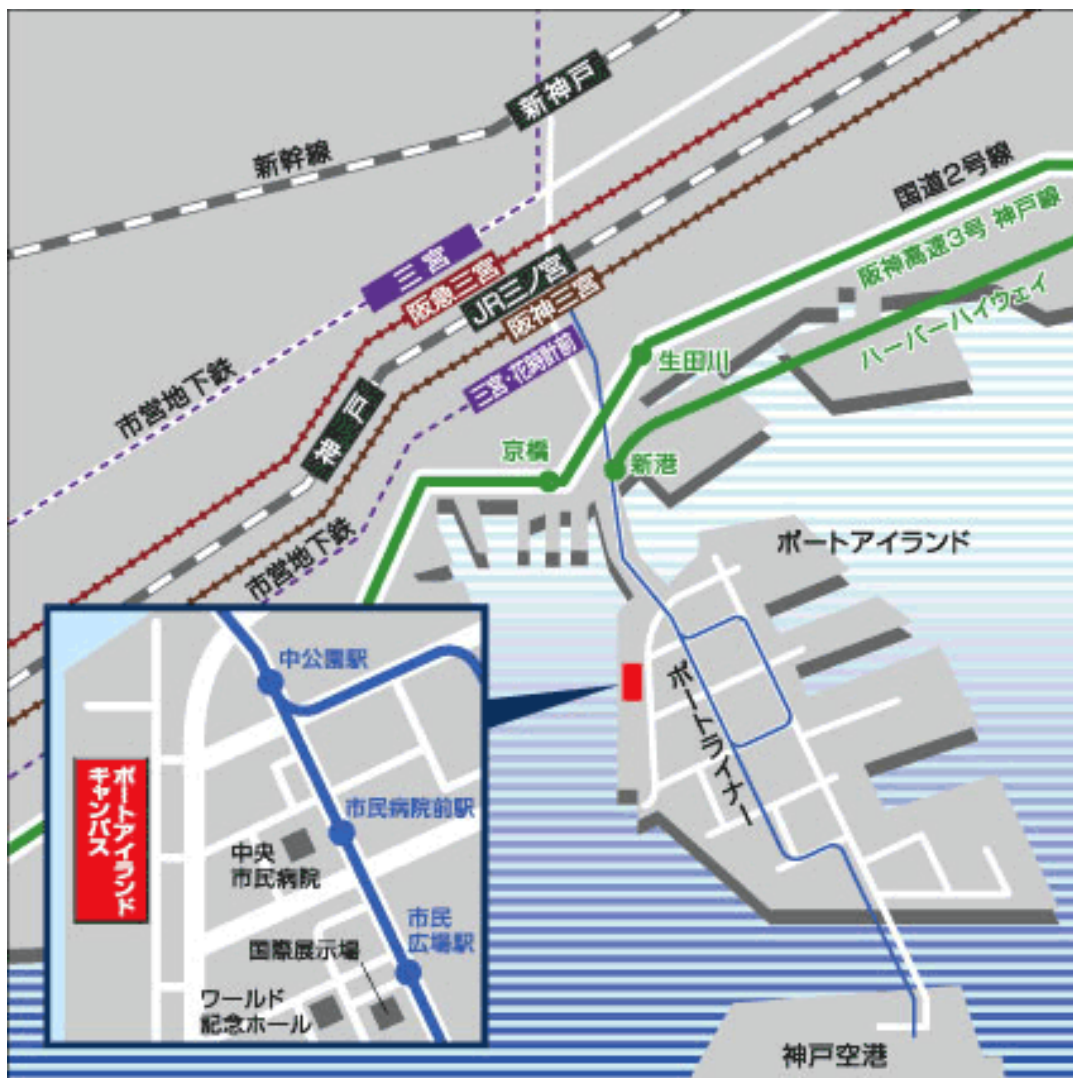

神戸学院大学 ポートアイランドキャンパス

■JR神戸線「三ノ宮駅」、阪急・阪神・神戸市営地下鉄「三宮駅」

神戸新交通ポートライナー「市民病院前」駅下車、西へ徒歩約6分。

■直通バス「三ノ宮駅」

「そごう前・キャンパス線」のりばから「神戸学院大学ポーアイキャンパス行」に乗車し約14分

■直通バス「神戸駅南口」

「神戸駅南口（ポーアイキャンパス線）」のりばから「ポーアイキャンパス行」に乗車し、約15分

ポートアイランドキャンパス：〒650-8586 神戸市中央区港島1-1-3