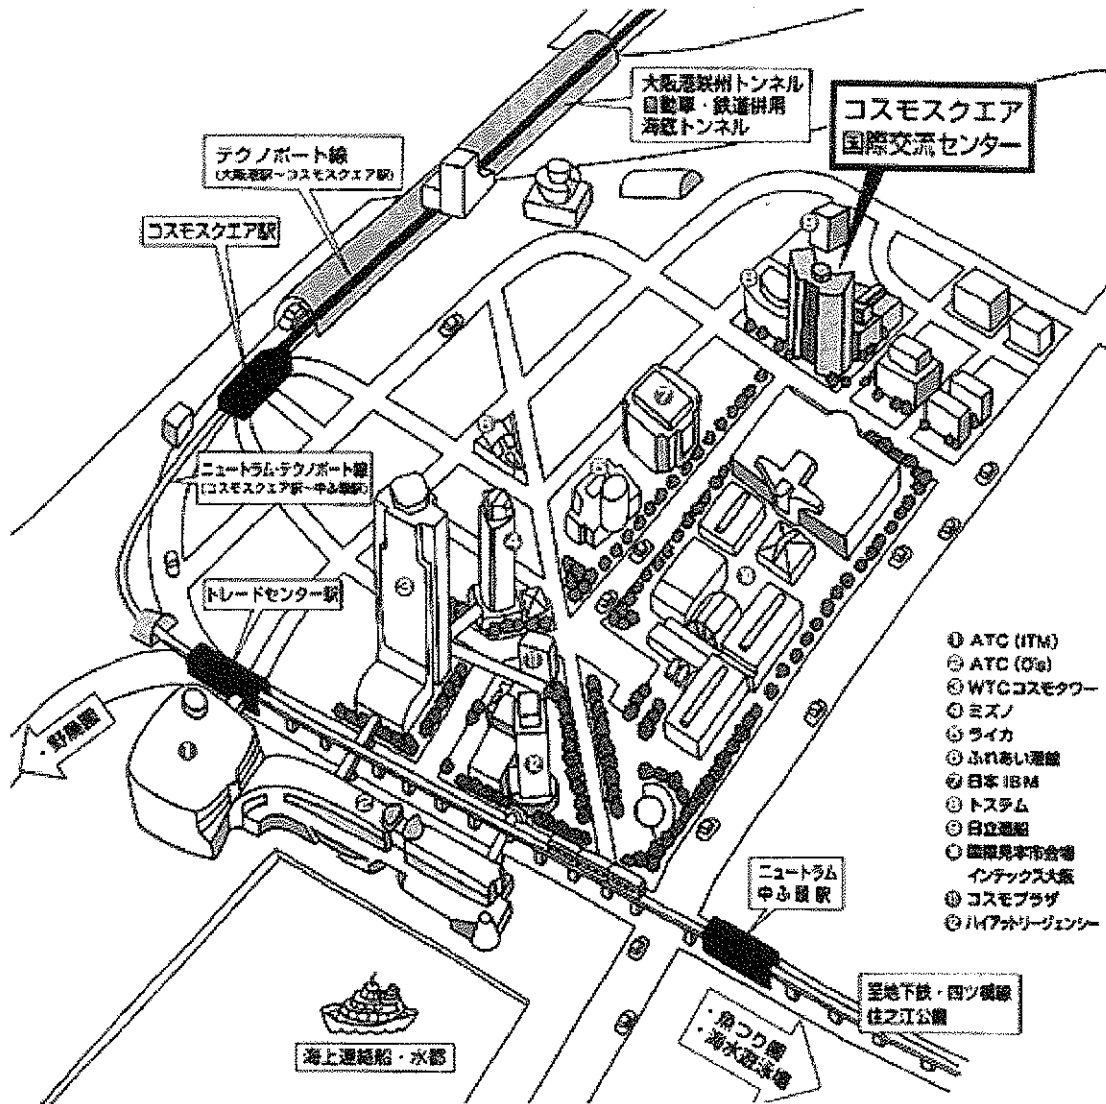

コスモスクエア・案内図

<住所> 〒559-0034 大阪市住之江区南港北1丁目7番50号

<TEL> (06) 6614-8711

<FAX> (06) 6614-8719

<交通> テノポート線「コスモスクエア駅」2番出口よりサークルバスで直行約3分

ホテルリスト

様々な宿泊施設がございますが、講習会会場へ比較的交通の便がよいホテルを幾つかご紹介させていただきます。なお、詳しいお問い合わせは直接ホテルまでご連絡ください。

● コスモスクエア国際交流センター 06-6614-8711 シングル 9000～

交通：ニュートラム 港町線 コスモスクエア駅2番出口バス3分

特色：各部屋の窓からベイエリアの夜景が楽しめる

● サンピア大阪 06-6614-1133 シングル 5800～

交通：ニュートラム 南港線 港町線 港町東駅徒歩3分

特色：宿泊者にはゴルフ練習場の優待サービスがある

● 三井アーバンホテル大阪ベイタワー 06-6577-1111 シングル 12000～

交通：地下鉄中央線 弁天町駅2A出口直結

特色：地上200mからの展望を誇る。

客室はBS放送、インターネット完備。

● 住之江ホテル阪神 06-6681-1661 シングル 8000～

交通：地下鉄四つ橋線 住之江公園駅5番出口直結

特色：コインランドリーが無料で使用でき、乾燥機も完備。

● ホテルスボール住之江 06-6682-1101 シングル 6600～

交通：ニュートラム平林駅東口徒歩5分